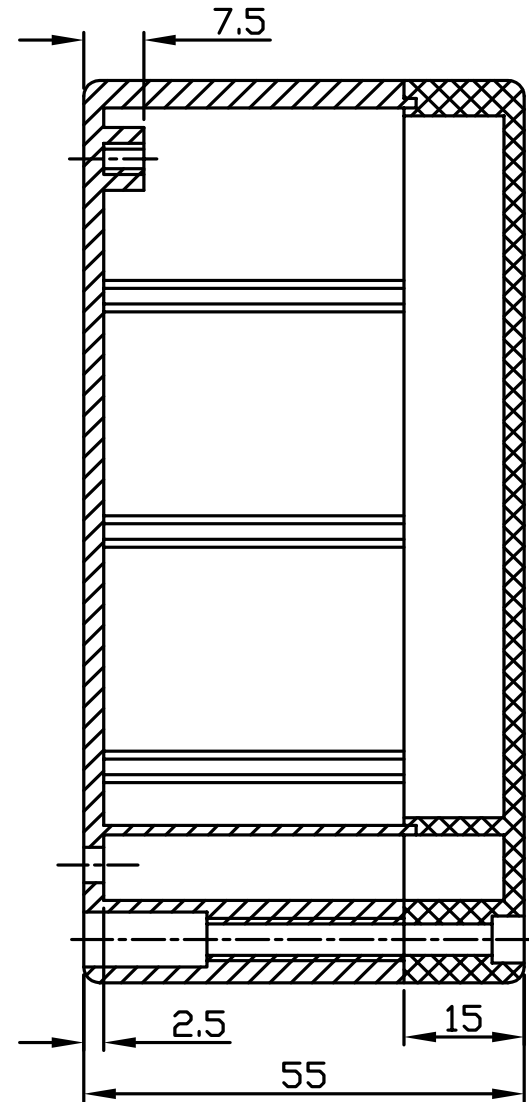

G308 / G205

宣又實業有限公司
GAINTA INDUSTRIES LTD.

設計 DES'D BY

繪圖 DRA'D BY

核圖 CHK'D BY

比例 SCALE

日期 DATE

材質 MATE.
ABS,PC

圖名 TITLE:
G308,G205

圖號 DWG NO.

圖號 REVISID

說明 DESCRIPTION