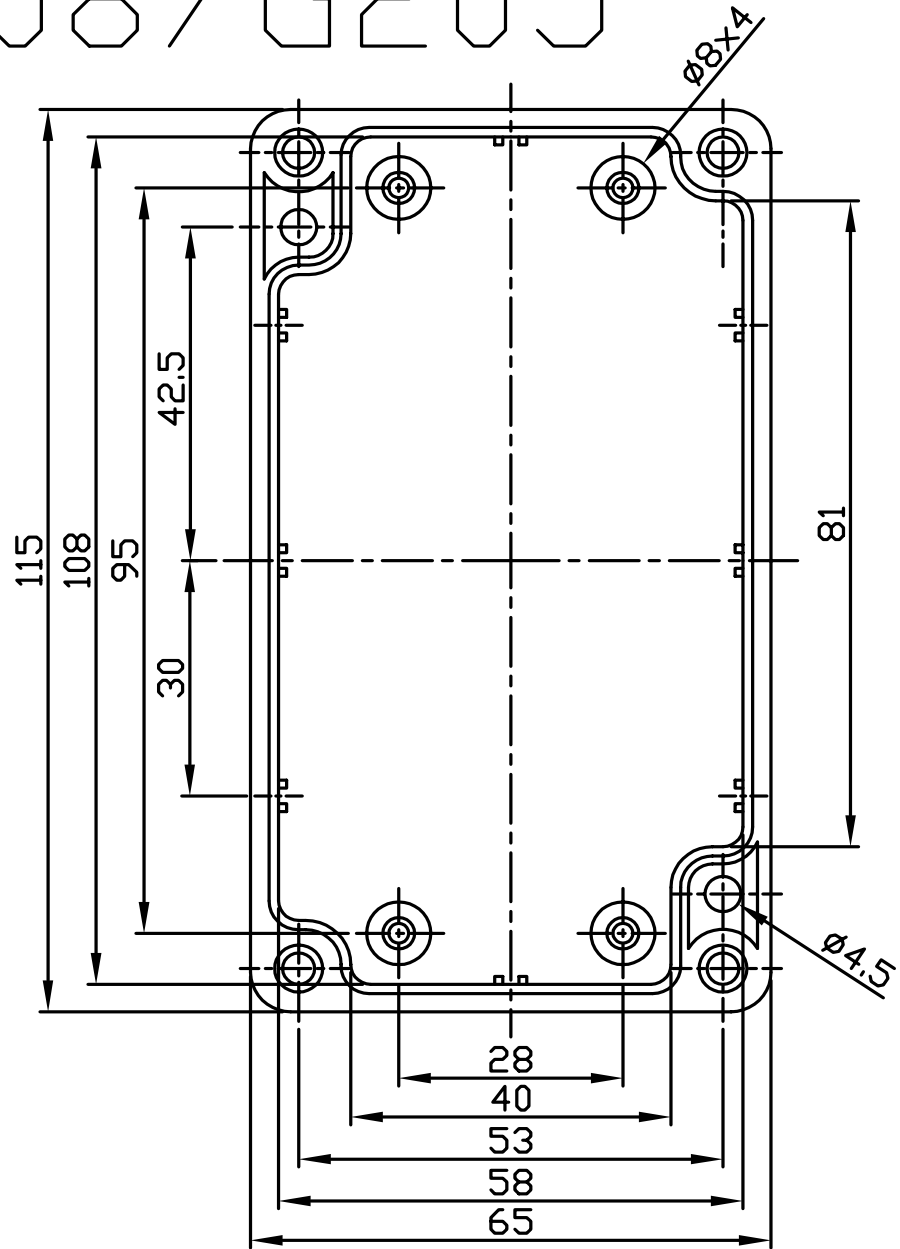

G308 / G205

宣又實業有限公司
GAINTA INDUSTRIES LTD.

設計 DES'D BY

繪圖 DRA'D BY

核圖 CHK'D BY

比例 SCALE

日期 DATE

材質 MATE.
ABS,PC

圖名 TITLE:
G308,G205

圖號 DWG NO.

圖號 REVISID

說明 DESCRIPTION